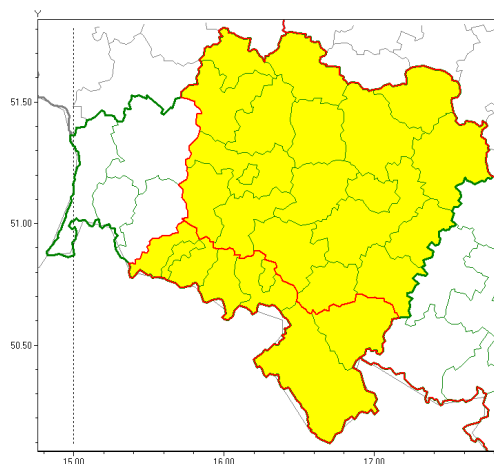

Zasięg ostrzeżeń w województwie

Oblodzenie
2021-12-20 13:40

WOJEWÓDZTWO DOLNO ŁĄSKIE
OSTRZEŻENIA METEOROLOGICZNE ZBIORCZO NR 164
WYKAZ OBLODZENIA I ZASIĘGU OSTRZEŻENIA
o godz. 13:40 dnia 20.12.2021

Zjawisko/Stopień zagrożenia	Oblodzenie/1
Obszar (w nawiasie numer ostrzeżenia dla powiatu)	powiaty: dzierżoniowski(89), głogowski(72), górowski(72), jaworski(81), Legnica(75), legnicki(75), lubuski(71), milicki(73), oleśnicki(74), oławski(78), polkowicki(72), strzeliński(83), redziński(72), widnicki(84), trzebnicki(73), wołowski(71), Wrocław(76), wrocławski(77), zlotoryjski(81)
Ważność	od godz. 16:00 dnia 20.12.2021 do godz. 20:00 dnia 20.12.2021
Prawdopodobieństwo	80%
Przebieg	Prognozuje się zamarzanie mokrej nawierzchni dróg i chodników po opadach deszczu ze niegim, mokrego niegu powodujące ich oblodzenie. Temperatura powietrza obniży się do -4°C, -2°C, temperatura przy gruncie spadnie do -5°C, -3°C. Ujemna temperatura powietrza utrzyma do rano.
SMS	IMGW-PIB OSTRZEŻENIA: OBLODZENIE/1 dolno łąskie (19 powiatów) od 16:00/20.12 do 20:00/20.12.2021 temp. min. od -4 st. do -2 st., przy gruncie do -5 st., lisko. Dotyczy powiatów: dzierżoniowski, głogowski, górowski, jaworski, Legnica, legnicki, lubuski, milicki, oleśnicki, oławski, polkowicki, strzeliński, redziński, widnicki, trzebnicki, wołowski, Wrocław, wrocławski i zlotoryjski.
RSO	Woj. dolno łąskie (19 powiatów), IMGW-PIB wydał ostrzeżenie pierwszego stopnia o oblodzeniu
Uwagi	Brak.
Zjawisko/Stopień zagrożenia	Oblodzenie/1